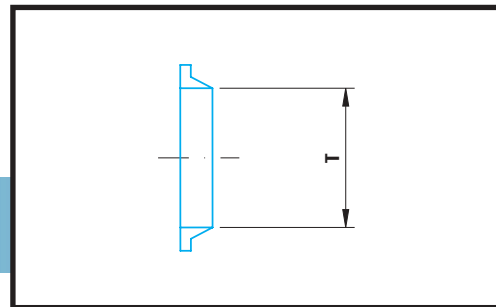

FERRULA POSTERIORE

FP

Metric OD tube

T TUBE OD	PART No.
3	M - 3 - FP
6	M - 6 - FP
8	M - 8 - FP
10	M - 10 - FP
12	M - 12 - FP
14	M - 14 - FP
15	M - 15 - FP
16	M - 16 - FP
18	M - 18 - FP
20	M - 20 - FP
22	M - 22 - FP
25	M - 25 - FP
28	M - 28 - FP
30	M - 30 - FP
32	M - 32 - FP
38	M - 38 - FP

Inch OD tube

T TUBE OD	PART No.
1/16"	P - 1 - FP
1/8"	P - 2 - FP
1/4"	P - 4 - FP
5/16"	P - 5 - FP
3/8"	P - 6 - FP
1/2"	P - 8 - FP
5/8"	P - 10 - FP
3/4"	P - 12 - FP
7/8"	P - 14 - FP
1"	P - 16 - FP
1.1/4"	P - 20 - FP
1.1/2"	P - 24 - FP