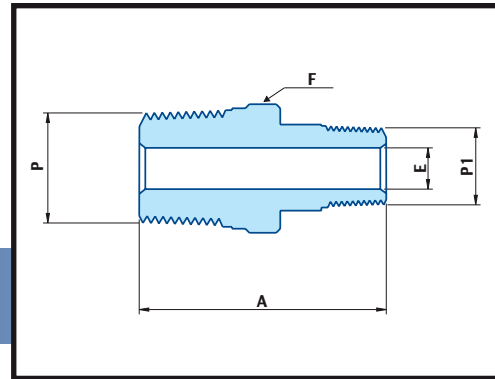

NIPPOLO RIDUCENTE

NR

P NPT MALE	P1 NPT MALE	A	E	F	PART No.
1/8"	1/16"	25.7	3.0	11	2 - NR - 1
1/4"	1/8"	31.0	4.8	14	4 - NR - 2
3/8"	1/8"	31.8	4.8	19	6 - NR - 2
3/8"	1/4"	36.3	7.1	19	6 - NR - 4
1/2"	1/8"	37.4	4.8	22	8 - NR - 2
1/2"	1/4"	41.9	7.1	22	8 - NR - 4
1/2"	3/8"	41.9	9.6	22	8 - NR - 6
3/4"	1/4"	41.9	7.1	27	12 - NR - 4
3/4"	1/2"	46.7	11.9	27	12 - NR - 8
1"	1/2"	54.1	11.9	35	16 - NR - 8
1"	3/4"	54.1	15.8	35	16 - NR - 12